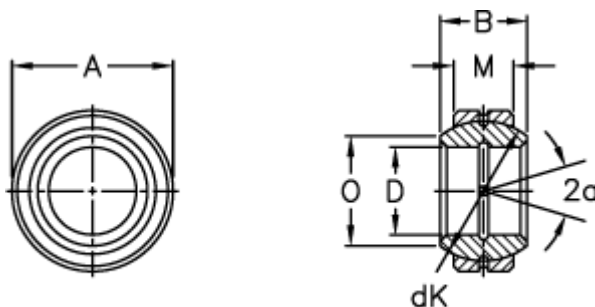

Varenummer: 03505020
Beskrivelse: Fluro Ledleje GE 20FO

Mål

Str. 6–12 uden smørerille

A	= 42 0 -0,011	Statisk belastning C0 (kN) = 240
B	= 25	Vægt = 150
D	= 20 0 -0,010	
dK	= 35.5	
Dynamisk belastning C (kN)	= 48	
Kipvinkel	= 17	
M	= 16	
O	= 25.2	